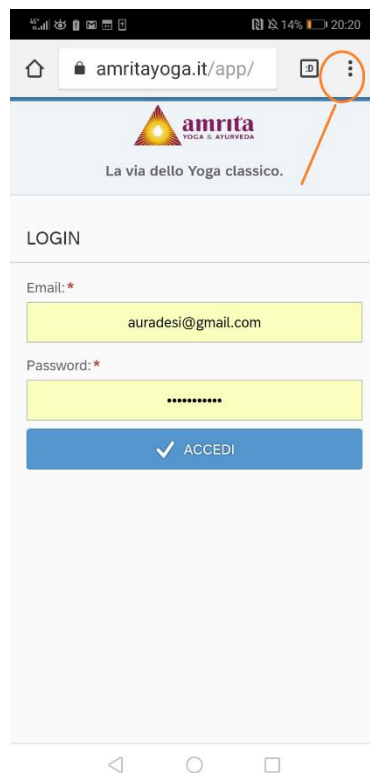

# Impostare LINK diretto sul cellulare

Puoi usare l'app su computer o sul cellulare, digitando l'indirizzo sul vostro browser (sia su computer che smartphone).

Oppure **puoi comodamente impostare un collegamento diretto sulla home del tuo cellulare.**

Ecco come fare:

Aprire il browser e digitare l'indirizzo completo:

[http://www.amritayoga.it/app/v15\\_92/](http://www.amritayoga.it/app/v15_92/)

**Cliccare sui 3 pallini** che compaiono in genere in alto a destra: