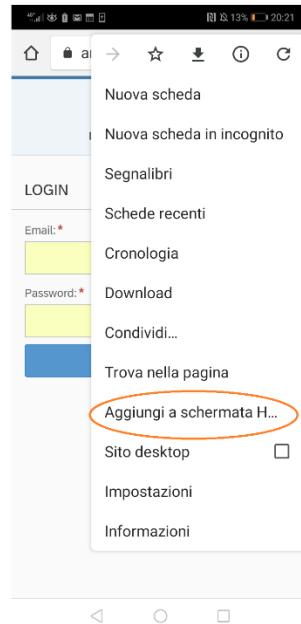

# Impostare LINK diretto sul cellulare

Puoi usare l'app su computer o sul cellulare, digitando l'indirizzo sul vostro browser (sia su computer che smartphone).

Oppure **puoi comodamente impostare un collegamento diretto sulla home del tuo cellulare.**

Ecco come fare:

Aprire il browser e digitare l'indirizzo completo:

[http://www.amritayoga.it/app/v15\\_92/](http://www.amritayoga.it/app/v15_92/)

**Cliccare sui 3 pallini** che compaiono in genere in alto a destra:

**Cliccare su "Aggiungi a schermata Home"**

Compare questo messaggio. **Cliccare "Aggiungi"**

E magicamente comparirà il **collegamento sulla schermata** di uno smartphone: